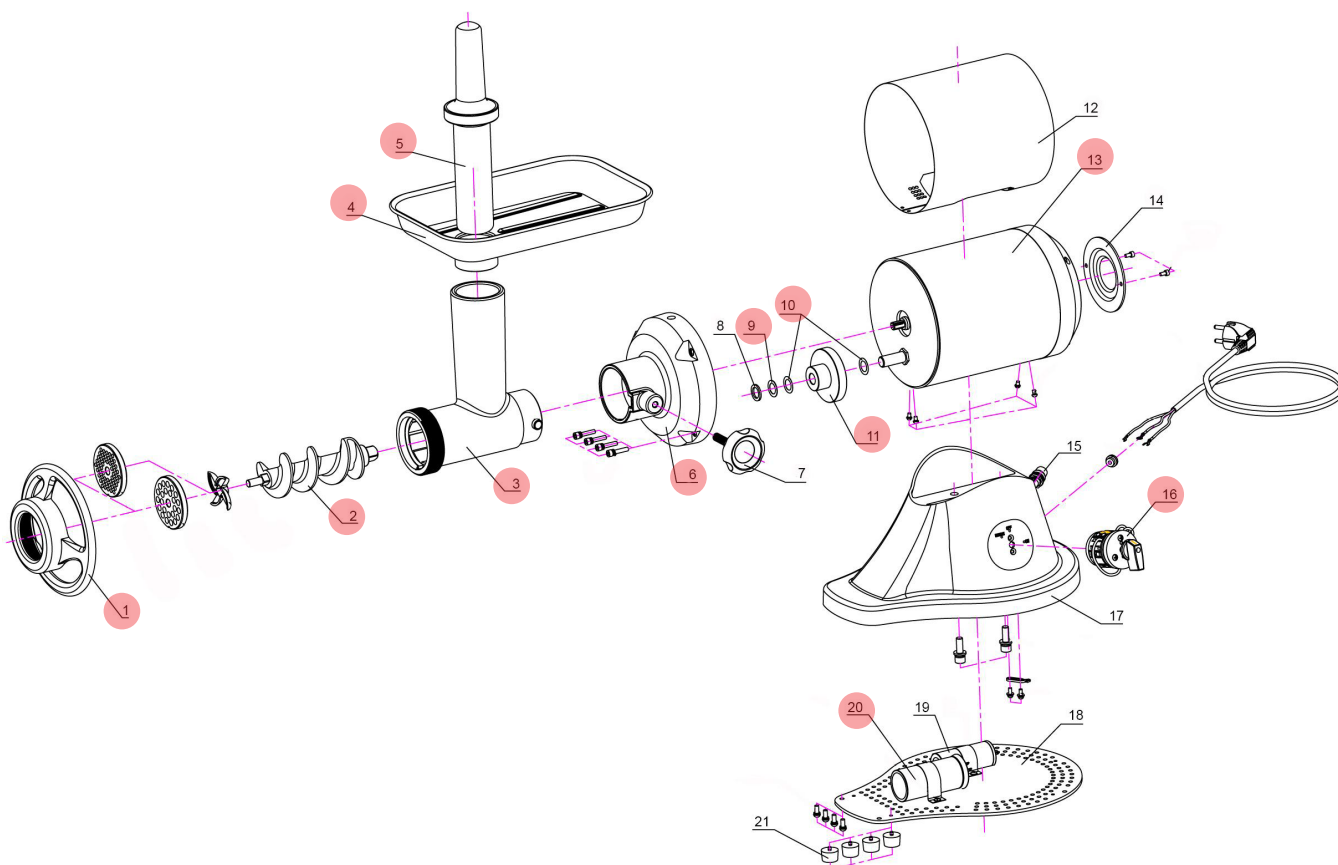

maszynka do mielenia mięsa, P 0.8 kW, U 230 V

Kod katalogowy: 721121

Nr części (V nr rys. nr części z rysunku)	Nazwa	Kod
V721121V01-01	Blokada sitka	C001477
V721121V01-02	Ślimak	C008551
V721121V01-03	Gniazdo ślimaka	C008523
V721121V01-04	Tacka podajnika	C010073
V721121V01-05	Popychacz	C008410
V721121V01-06	Obudowa przekładni	C012493
V721121V01-07	Pokrętko	
V721121V01-08	Podkładka	
V721121V01-09	Podkładka	C000029
V721121V01-10	Metalowa podkładka 14	C000050
V721121V01-11	Podwójne koło zębate	C011865
V721121V01-12	Obudowa	
V721121V01-13	Silnik	C007632
V721121V01-14	Tyłna osłona	
V721121V01-15	Ochraniacz	
V721121V01-16	Przełącznik	C007633
V721121V01-17	Nasada	
V721121V01-18	Płyta montażowa	
V721121V01-19	Kondensator	
V721121V01-20	Rozrusznik	C011847
V721121V01-21	Nóżka	